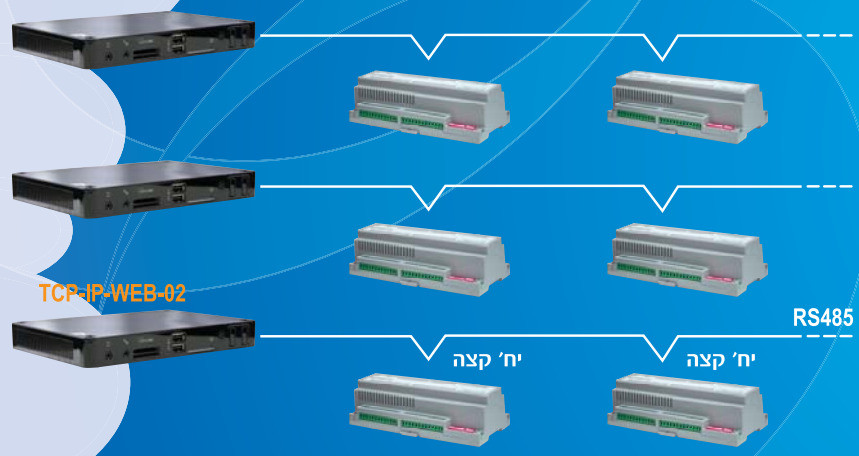

חדש!

בקר ממוחשב אזורי TCP-IP-WEB-02

לשליטה ובקרה על יחידות מזוג אוויר בחדרים ובאזורים ציבוריים

- תוכנה מובנית לבקרה ושליטה מתקדמת ביח' מזוג אוויר
- תוכנת חסכון באנרגיה
- מסכים גרפיים צבעוניים דינמיים, ידידותיים ונוחים למשתמש
- הסטוריה/תכנית שבועית/התראות/דוחות/גרפים
- יכולת עבודה עצמאית ללא תלות במחשב בקרה ראשי
- יציאת תקשורת RS485 לחיבור 60 יח' קצה
- אופצית הרחבה ל-3 יציאות נוספות!!! (סה"כ עד 240 יח' קצה)
- חיבור TCP/IP לרשת ה-Ethernet (אופציה לחיבור אלחוטי)
- אופציה למתאם הודעות SMS
- עיצוב קומפקטי ואלגנטי (190x135x25 מ"מ)

Ethernet TCP-IP

רח' ספיר 6, בית מסוף, קומה ב' אולם 7, א.ת. חדש ת.ד. 5221 ראשל"צ מיקוד 75150
טלפון 03-9626462 | פקס 03-9626620 | www.meitavtec.co.il

מיטב-טק
מקבוצת קונסטל